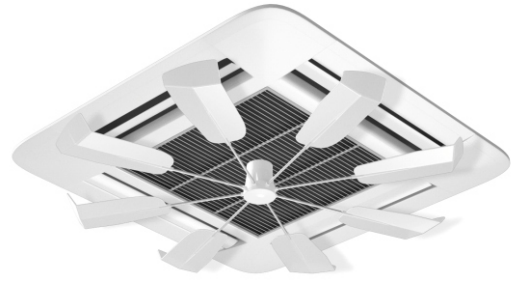

# 中央空调（吸顶机）导风扇 说明书

进口轴承

产品尺寸：直径100cm

产品颜色：白色

产品净重：895±1.0g

包装清单：主体套件\*1pcs、扇叶\*8pcs、

说明书\*1pcs、合格证\*1pcs

产品用途：通用吸顶机空调导风扇、零耗电

安全静音、冷暖两用

防直吹、360°全方位散风、防冷凝水、安装简单

室内空间50m²冷气覆盖时长不到两分钟

优点：简单操作，无需工具，单手安装